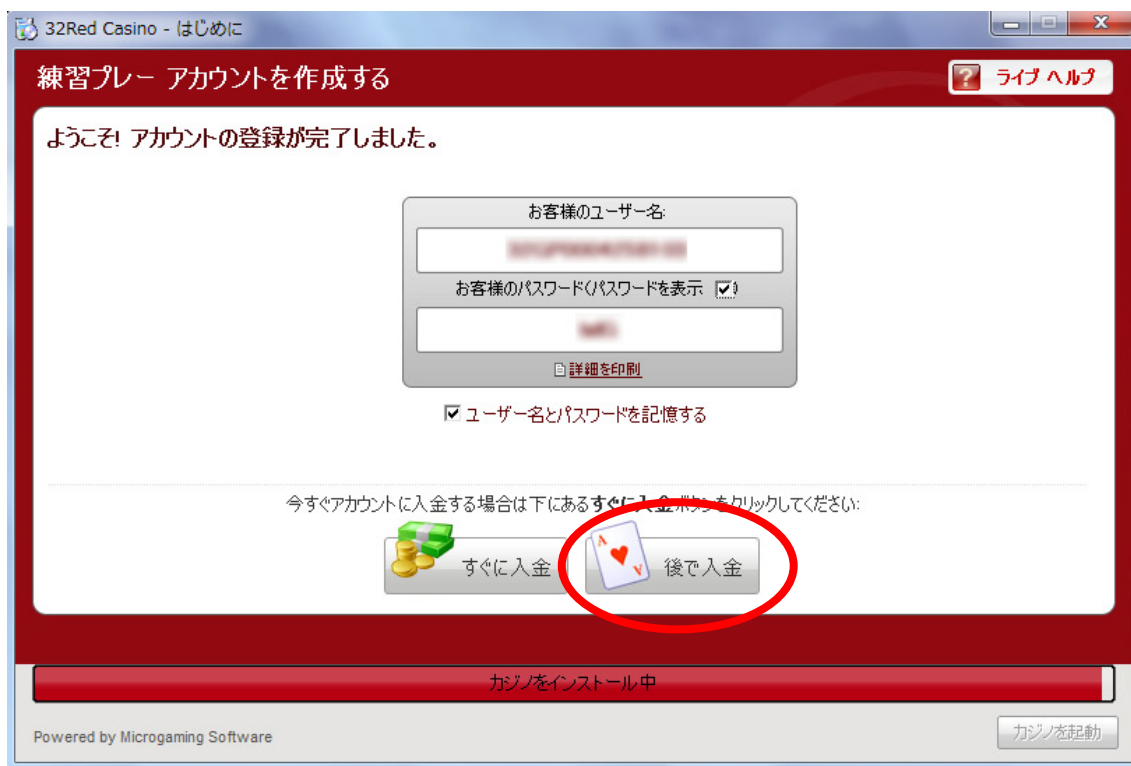

ソフトウェアをインストールするには、先ほどダウンロードしたプログラムを起動する必要があります。

ダウンロードをしたら、「32Red.exe」というファイルをダブルクリックしてください。

以下の画面が表示されますので、「カジノをインストール」ボタンをクリックしてください。

カジノソフトウェアのインストールが開始します。

インストールをしながら 32RED オンラインカジノへの登録を行うことができます。

以下のような画面が表示されますので、無料ゲームをプレイする場合は、「練習プレー」、実際にお金を賭けてプレイする場合は、「リアルマネー」をクリックして登録を行って下さい。

【練習プレイ登録方法】

無料でゲームをまずは練習したいという方は、こちらを選ぶことができます。

上記のような画面が表示されますので、以下の情報を入力してください：

- ①名：名前をアルファベット（半角文字）で入力してください。
- ②電子メール：お使いの E メールアドレスを入力してください。
- ③携帯電話：お使いの携帯電話番号を入力してください。

入力しましたら、「プレー開始」をクリックします。

登録が完了しますと、ユーザー名とパスワードが表示されますので、必ずメモしてなくさないように保管してください。

この情報でカジノにログインすることができます。

「後で入金」ボタンをクリックします。

先ほどの情報でログインしましたら、以下のようなメッセージが表示されますので、「いいえ」をクリックしましょう。

カジノゲームを無料でプレイすることができます。

※ジャックポットゲームなど、いくつか「練習プレー」モードではプレイできないゲームがあります。

【リアルマネー登録方法】

まずは、「リアルマネー」プレイヤーの登録方法を説明します。