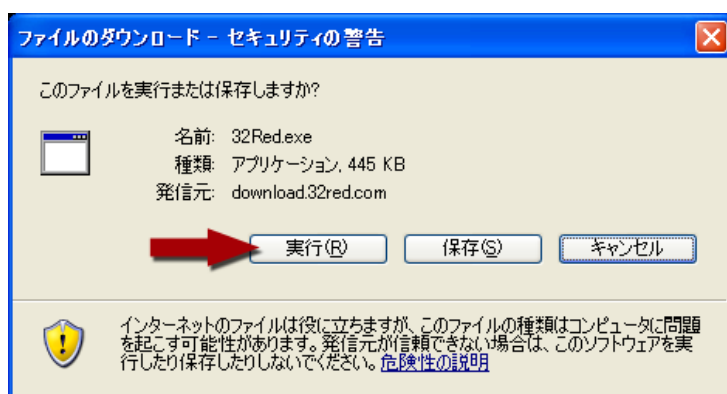

※ソフトウェアのダウンロードは32レッドカジノサイト（海外サイト）へのアクセスになるため、ダウンロードの際にお使いのウイルスソフトのセキュリティが強い場合等、警告のメッセージが出る場合がございます。その場合は、ウイルスソフトのセキュリティのレベルを一時的に下げてダウンロードを行ってください。

ダウンロードする際に、以下のような画面が表示されますので、「実行」、もしくは「保存」ボタンをクリックしてください。「実行」をクリックした場合、ダウンロード後に自動的にインストール用のプログラムが起動します。