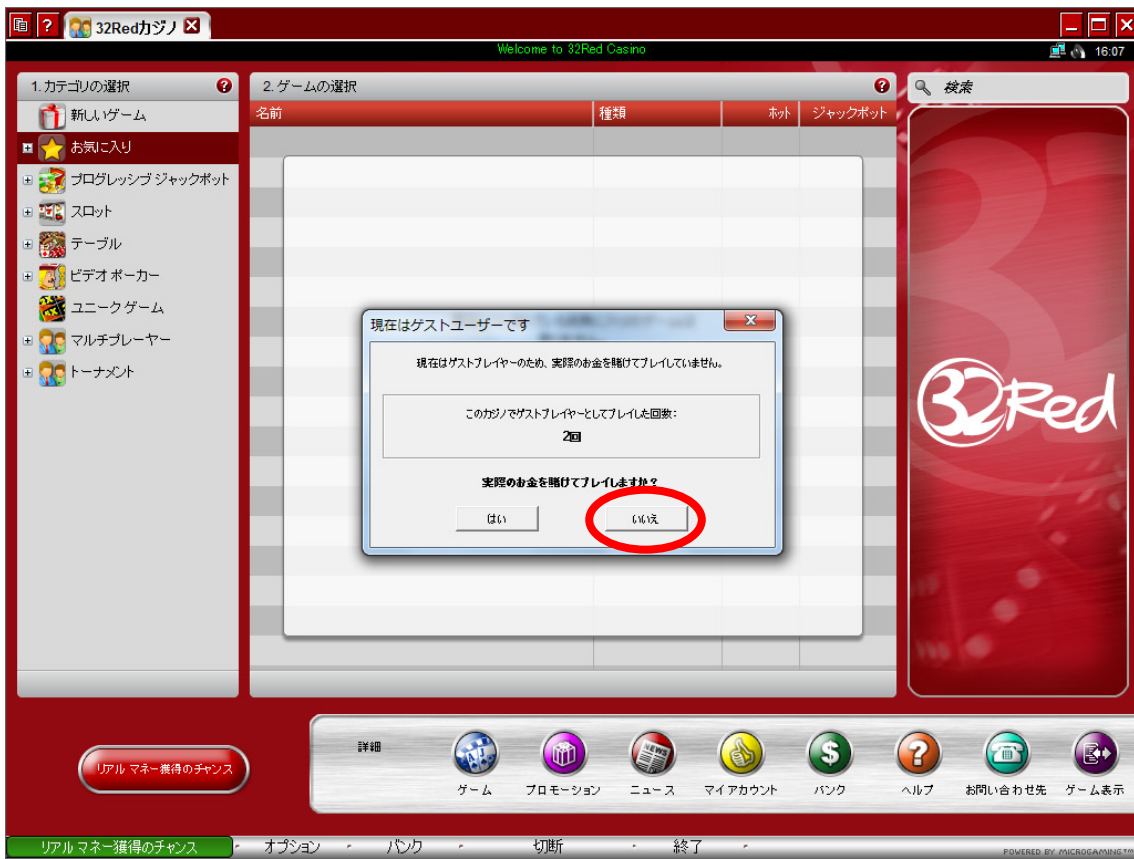

カジノゲームを無料でプレイすることができます。

※ジャックポットゲームなど、いくつか「練習プレー」モードではプレイできないゲームがあります。