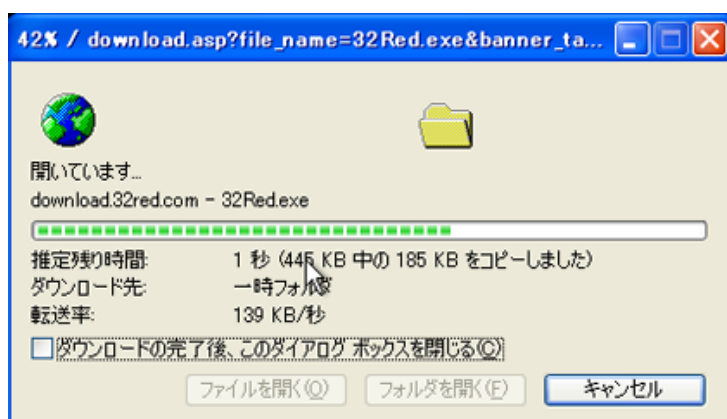

「保存」を選択した場合は、[名前を付けて保存] ボックスが表示されますので、ファイルの保存先を指定してください。以下のような画面が表示され、ダウンロードが開始します。